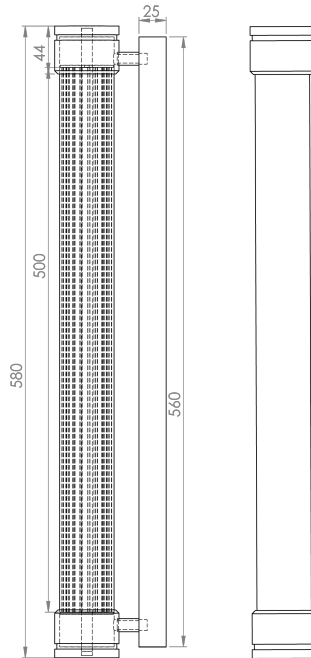

מנורת קיר פריימליין

אורך: 500 מ"מ

חומר גלם: חריטת פליז, זכוכית פריזמטית

צבע: פליז מושחר

מקור אור

סרט לד: 25W

גוון אור: 3000K

*הגופים מיוצרים ע"פי דרישה בהתאמה
ללקוח ולכן ניתן לעשות בהם שינויים
של גודל, צבע, גוון אור וכדומה